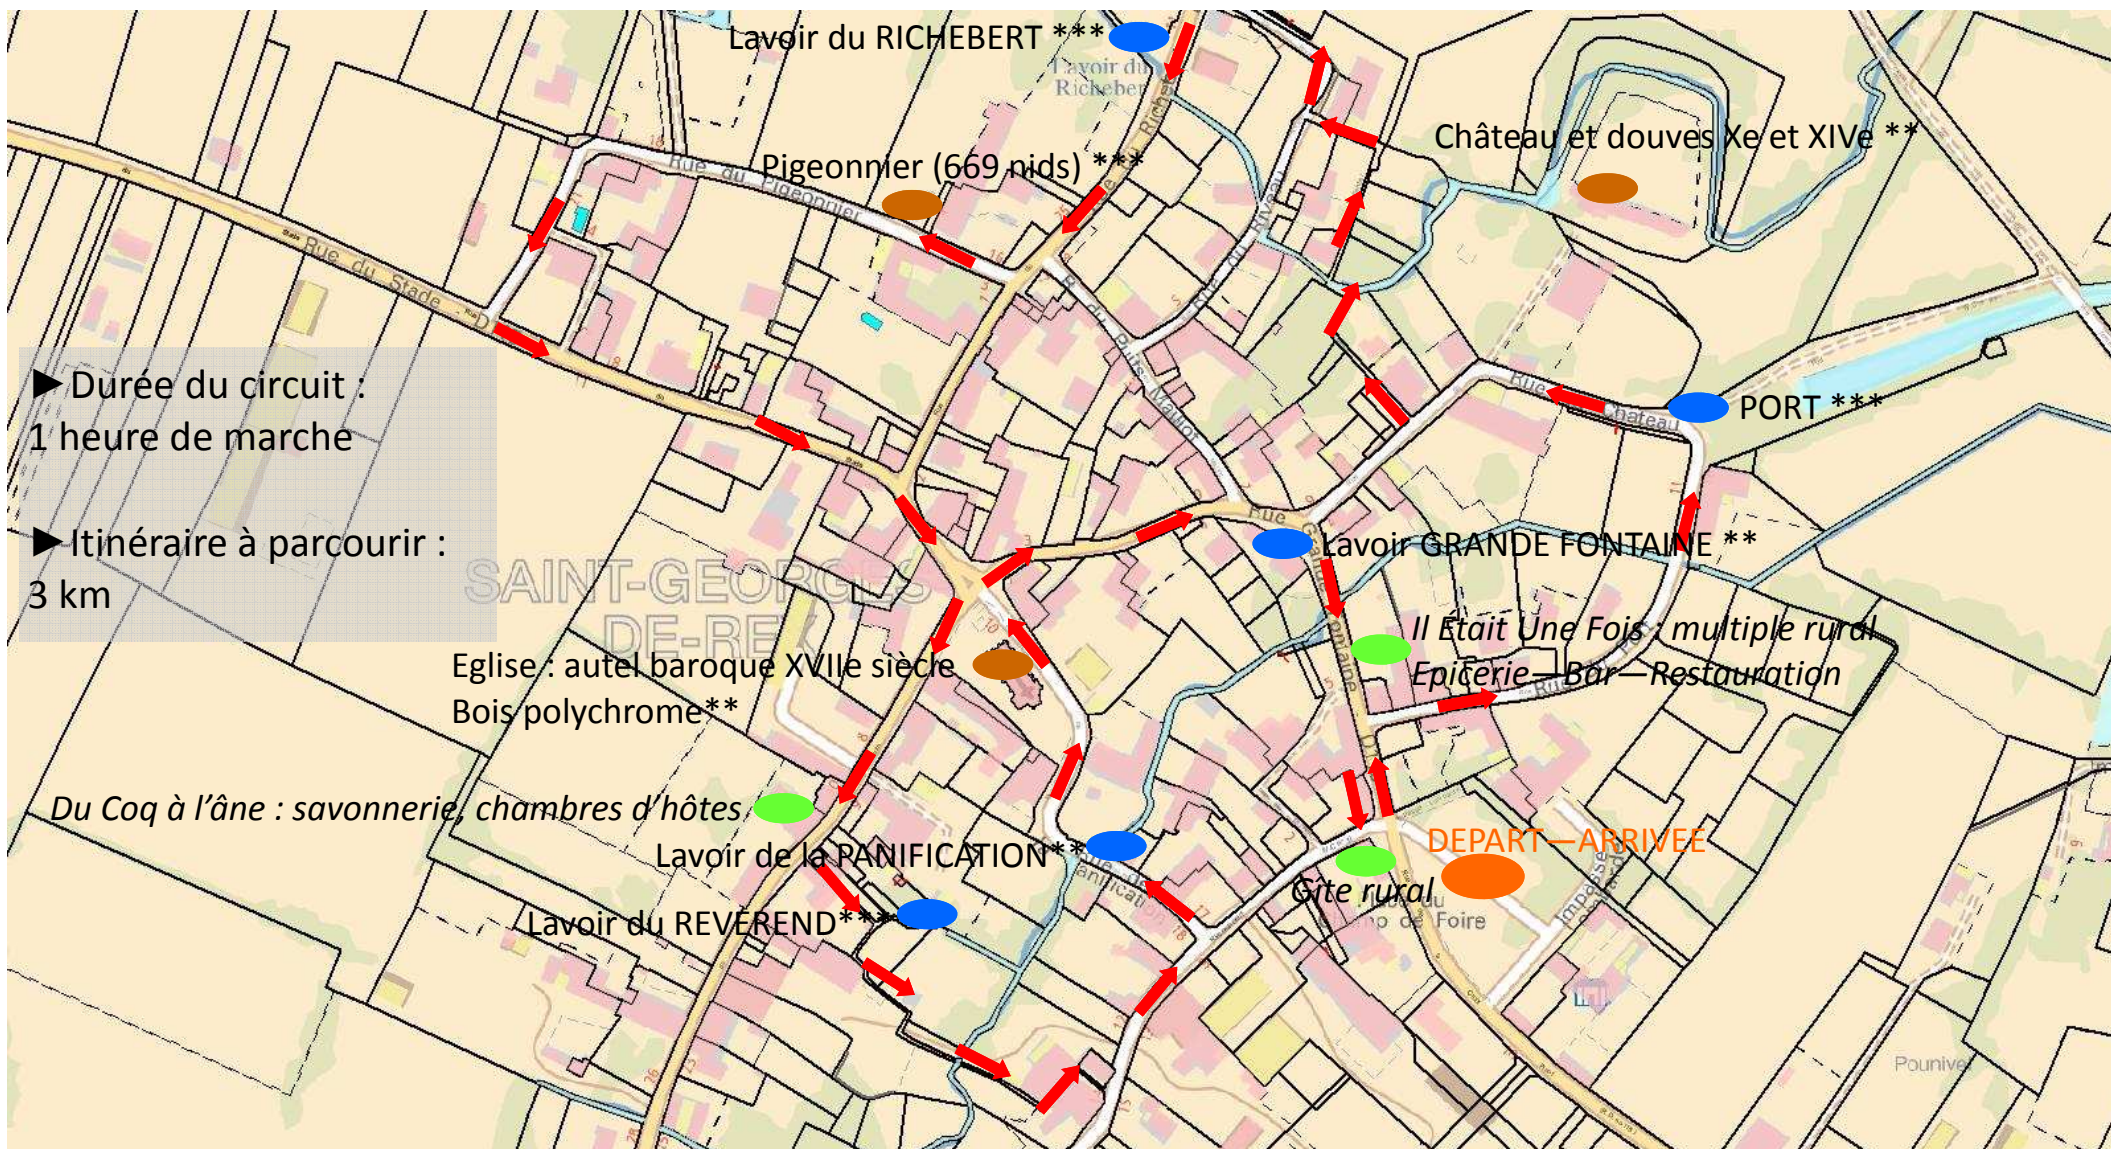

# CIRCUIT DU BOURG DE SAINT-GEORGES

► Durée du circuit :  
1 heure de marche

► Itinéraire à parcourir :  
3 km